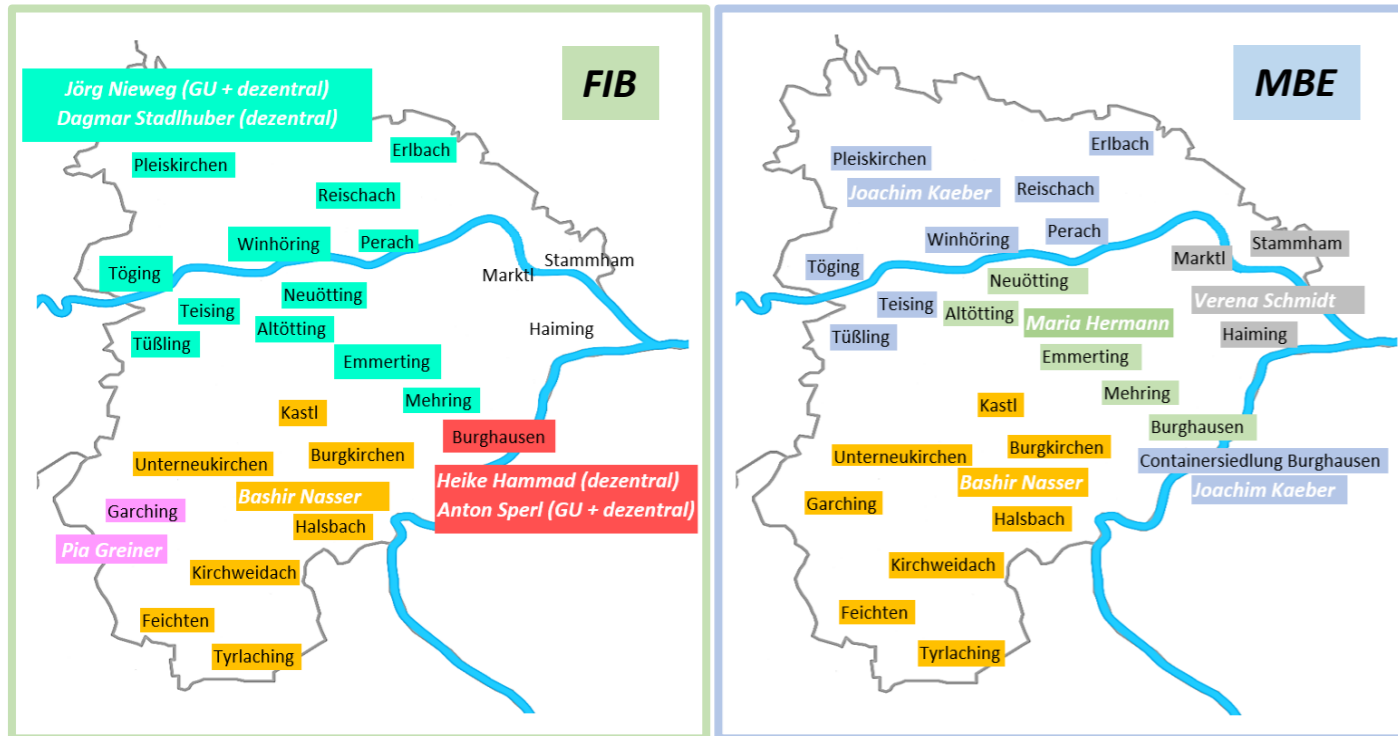

# Landkreis Altötting – Übersicht Anlaufstellen Bereich Flucht und Migration

BRK Sozialwerkstatt Burghauser Str. 71A in 84503 Altötting

Kreisverband Altötting  
Sozialwerkstatt

Migrationsberatung (MBE)		
<b>Frau Maria Hermann</b> 	0177-9781291 maria.hermann@swaltoetting.brk.de	<b>Altötting, Sozialwerkstatt:</b> Mo, Fr: 8:00 – 12:00 Di, Mi, Do: 8:00 – 12:00 u. 14:00 – 17:00  <b>Burghausen, Haus der Familie:</b> Mo Nachmittag: nach Vereinbarung
<b>Herr Bashir Nasser</b> 	0151-53504236 bashir.nasser@swaltoetting.brk.de	<b>Altötting, Sozialwerkstatt:</b> Mo: 13:30 – 16:30 Mi: 08:00 – 12:00 u. 13:00 – 16:30  <b>Burgkirchen, Pfarrheim:</b> Di: 08:00 – 12:00 13:00 – 17:00 Do: 13:00 – 17:00  <b>Garching, Rathaus:</b> Mo: 08:00 – 12:00
<b>Herr Joachim Kaerber</b> 	0151-20594279 Joachim.Kaerber@swaltoetting.brk.de	<b>Altötting, Sozialwerkstatt:</b> Mo, Di, Do: 08:00 – 12:00 <b>Burghausen, Containersiedlung:</b> Di: 12:30 – 16:30 <b>Rathaus Töging:</b> Mi 9:00 – 12:00 <b>Neuötting, Turnhalle:</b> Do: 13:00 – 16:00
<b>Frau Verena Schmidt</b> 	0157-77917913 verena.schmidt@swaltoetting.brk.de	<b>Altötting, Sozialwerkstatt:</b> Mo - Do: 13:00 – 16:00

Jugendmigrationsdienst JMD – Landkreis Altötting		
<b>Herr Peter Bretz</b> Bereichsleitung	0173-169 2503 peter.bretz@kvaltoetting.brk.de	Nach Vereinbarung
<b>Frau Verena Schmidt</b>	0157-77917913 verena.schmidt@swaltoetting.brk.de	<b>Altötting, Sozialwerkstatt:</b> Mo, Di, Do: 08:00 – 12:00 13:00 – 16:00 Mi: 13:00 – 16:00 Fr: 08:00 – 12:00
		<b>Markt, Rathaus:</b> Mi: 08.30 -12:00